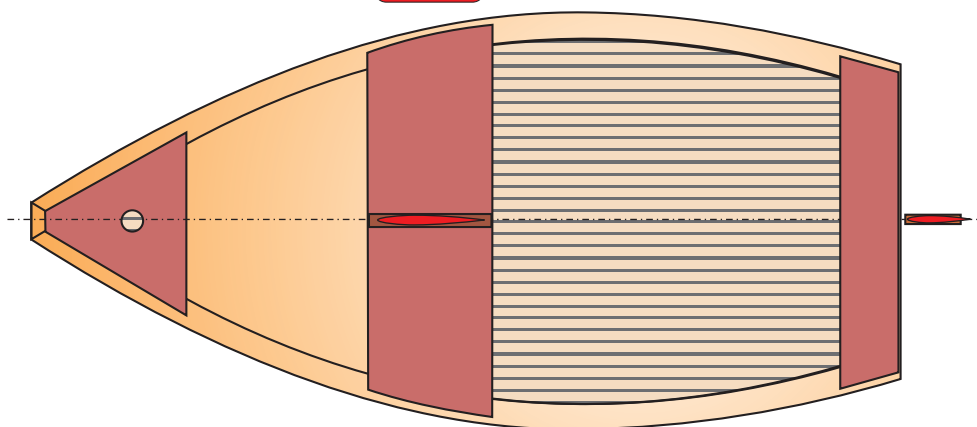

Dane techniczne

Długość kadłuba	230 cm
Długość linii wodnej	194 cm
Szerokość kadłuba	110 cm
Zanurzenie	8/70 cm
Wyporność	80 kg
Żagiel -kleszcze kraba	3,5 mkw
Zaloga	1-2 dzieci
Materiał	sklejka

30-10-2009